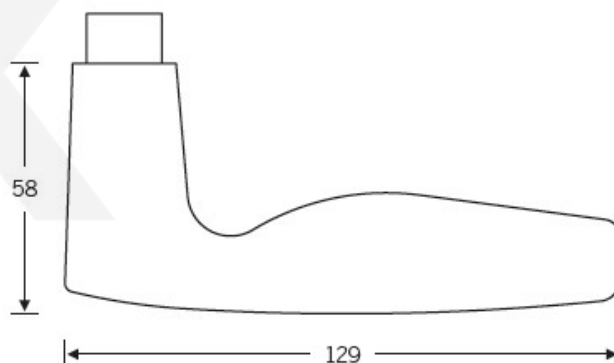

Produktový list

platný k 25. 9. 2022

luxusnikovani.cz
DELIVERED BY EFB

Kování FSB 12 1058 ASL Eloxovaný hliník, klika / klika, WC uzamykání, čtyřhran 8 mm

FSB

ID produktu: 323

Design: Johannes Potente

Model FSB 1058 je oblíbený model Johanneese Potenteho. Tento model vznikl upravením designu modelu FSB 1051. Také tento model FSB 1058 je součástí stálé expozice designu v MoMA's New York. Dostupné jsou varianty v hliníku a nerezí.