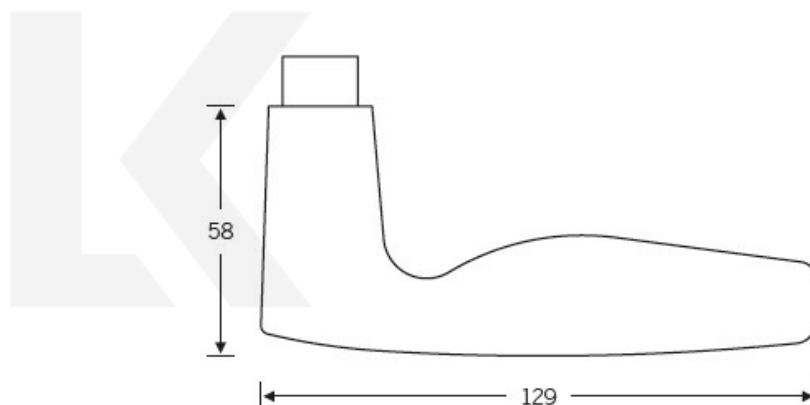

Produktový list

platný k 1. 5. 2026

luxusnikovani.cz
DELIVERED BY EFB

Kování FSB 12 1058 ASL Eloxovaný hliník, klika / klika, WC uzamykání, čtyřhran 8 mm

FSB

ID produktu: 323

Design: Johannes Potente

Model FSB 1058 je oblíbený model Johannese Potenteho. Tento model vznikl upravením designu modelu FSB 1051. Také tento model FSB 1058 je součástí stálé expozice designu v MoMA's New York. Dostupné jsou varianty v hliníku a nerezí.