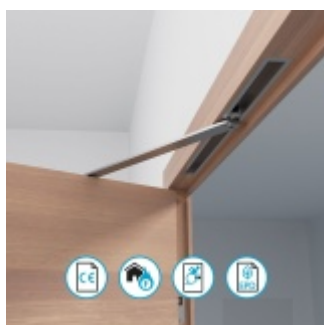

Zadlabací dveřní zavírač Assa Abloy DC850 včetně ramínka

ASSA ABLOY

ID produktu: 32304

Skrytý dveřní zavírač vhodný nejen pro bezfalcové dveře se skrytými panty Tectus.

- zadlabací dveřní zavírač s vačkovou technologií a kluzným ramínkem
- rozsah síly EN 2-4
- pro požárně odolné a kouřotěsné dveře do šířky 1100 mm a váhy 80kg
- síla zavírače nastavitelná na těle zavírače pomocí ventilu
- použití pro pravé i levé dveře
- plynule nastavitelná rychlost zavírání a dovírání pomocí termodynamických ventilů
- úhel otevření do 120°
- šířka těla zavírače pouze 30mm
- plynulé otevírání dveří díky vačkové technologii
- úzké tělo zavírače pouze 30mm
- termodynamické ventily minimalizují vliv teplotních změn

Dodáván v setu s kluzným ramínkem 20mm součástí balení jsou šrouby na uchycení, montážní návod a instalační šablona

Vaše cena bez DPH

111,27 €

Vaše cena s DPH

134,63 €

Zobrazit produkt