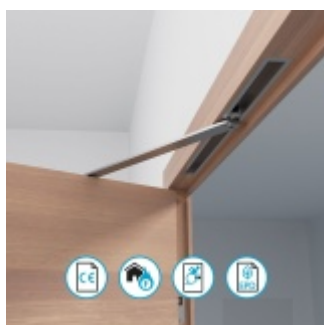

## Zadlabací dveřní zavírač Assa Abloy DC850 včetně ramínka

ASSA ABLOY

ID produktu: 32304

Skrytý dveřní zavírač vhodný nejen pro bezfalcové dveře se skrytými panty Tectus.

- zadlabací dveřní zavírač s vačkovou technologií a kluzným ramínkem
- rozsah síly EN 2-4
- pro požárně odolné a kouřotěsné dveře do šířky 1100 mm a váhy 80kg
- síla zavírače nastavitelná na těle zavírače pomocí ventilu
- použití pro pravé i levé dveře
- plynule nastavitelná rychlost zavírání a dovírání pomocí termodynamických ventilů
- úhel otevření do 120°
- šířka těla zavírače pouze 30mm
- plynulé otevírání dveří díky vačkové technologii
- úzké tělo zavírače pouze 30mm
- termodynamické ventily minimalizují vliv teplotních změn

**Dodáván v setu s kluzným ramínkem 20mm součástí balení jsou šrouby na uchycení, montážní návod a instalační šablona**

**Vaše cena bez DPH**

**111,27 €**

Vaše cena s DPH

134,63 €

Zobrazit produkt