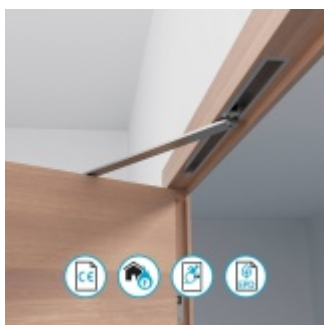

## Zadlabací dveřní zavírač Assa Abloy DC870 včetně ramínka

ASSA ABLOY

ID produktu: 32305

Skrytý dveřní zavírač vhodný nejen pro bezfalcové dveře se skrytými panty Tectus.

- zadlabací dveřní zavírač s vačkovou technologií a kluzným ramínkem
- rozsah síly EN 3-6
- pro požárně odolné a kouřotěsné dveře do šířky 1400 mm a váhy 120kg
- síla zavírače nastavitelná na těle zavírače pomocí ventilu
- použití pro pravé i levé dveře
- plynule nastavitelná rychlost zavírání a dovírání pomocí termodynamických ventilů
- úhel otevření do 120°
- plynulé otevírání dveří díky vačkové technologii
- termodynamické ventily minimalizují vliv teplotních změn

**Dodáván v setu s kluzným ramínkem 20mm součástí balení jsou šrouby na uchycení, montážní návod a instalační šablona**

**Vaše cena bez DPH**

**4 430 Kč**

Vaše cena s DPH

5 360,3 Kč

[Zobrazit produkt](#)