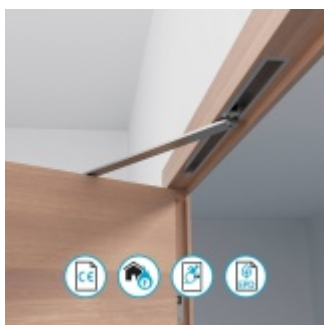

Zadlabací dveřní zavírač Assa Abloy DC870 včetně ramínka

ASSA ABLOY

ID produktu: 32305

Skrytý dveřní zavírač vhodný nejen pro bezfalcové dveře se skrytými panty Tectus.

- zadlabací dveřní zavírač s vačkovou technologií a kluzným ramínkem
- rozsah síly EN 3-6
- pro požárně odolné a kouřotěsné dveře do šířky 1400 mm a váhy 120kg
- síla zavírače nastavitelná na těle zavírače pomocí ventilu
- použití pro pravé i levé dveře
- plynule nastavitelná rychlost zavírání a dovírání pomocí termodynamických ventilů
- úhel otevření do 120°
- plynulé otevírání dveří díky vačkové technologii
- termodynamické ventily minimalizují vliv teplotních změn

Dodáván v setu s kluzným ramínkem 20mm součástí balení jsou šrouby na uchycení, montážní návod a instalační šablona

Vaše cena bez DPH

180,82 €

Vaše cena s DPH

218,79 €

[Zobrazit produkt](#)

PŘÍSLUŠENSTVÍ

**Aretáční prvek Assa Abloy
A156 do kluzného ramínka
G892**