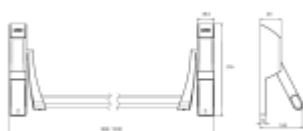

## Paniková hrazda AssaAbloy GLOBAL GL1E

ASSA ABLOY

Paniková hrazda zadlabaná varianta certifikována dle normy EN1125. Pro použití se zadlabacími panikovými zámky.

- tlačné zadlabací panikové kování : hrazda
- panikové kování pro zadlabací zámky panikovou funkcí
- určeno pro jednokřídlé i dvoukřídlé dveře
- pravolevé provedení
- celková šířka 1200mm hliníkové madlo může být zkráceno
- krytky s otvory pro cylindrickou vložku seobjednávají se samostatně
- moderní a kompaktní design
- jednotná sada doplňků použitelná pro všechny modely této řady
- mechanismus s delším krokem 45° rotace ořechu - lze použít pro většinu panikových zámků.
- použití pro panikové zámky ABLOY
- 9mm čtyřhran

**Černé krytky pro cylindrickou vložku 72 mm nebo 92 mm rozteč se objednávají samostatně!**