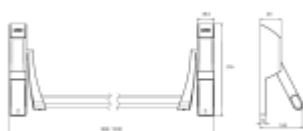

Produktový list

platný k 27. 4. 2026

luxusnikovani.cz
DELIVERED BY EFB

Paniková hrazda AssaAbloy GLOBAL GL1E

ASSA ABLOY

Paniková hrazda zadlabaná varianta certifikována dle normy EN1125. Pro použití se zadlabacími panikovými zámky.

- tlačné zadlabací panikové kování : hrazda
- panikové kování pro zadlabací zámky panikovou funkcí
- určeno pro jednokřídlé i dvoukřídlé dveře
- pravolevé provedení
- celková šířka 1200mm hliníkové madlo může být zkráceno
- krytky s otvory pro cylindrickou vložku seobjednávají se samostatně
- moderní a kompaktní design
- jednotná sada doplňků použitelná pro všechny modely této řady
- mechanismus s delším krokem 45° rotace ořechu - lze použít pro většinu panikových zámků.
- použití pro panikové zámky ABLOY
- 9mm čtyřhran

Černé krytky pro cylindrickou vložku 72 mm nebo 92 mm rozteč se objednávají samostatně!

Nerez

[Paniková hrazda AssaAbloy GLOBAL GL1E Nerez](#)

DETAIL

Termín bude prověřen u dodavatele **420 € bez DPH**
508,2 € s DPH