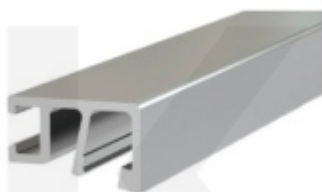

**Horní krytka profilu
skleněného zábradlí Sadev**

Sadev

OD 0 €

Termín bude prověřen u dodavatele