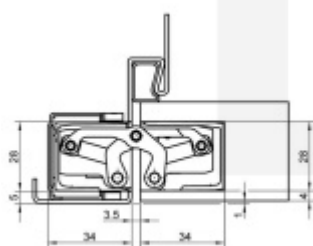

Tectus 340 3D SZ - upevnění do ocelové zárubně Pozink ocel (010)

 SIMONSWERK

ID produktu: 32320

Navařovací element pro montáž pantu Tectus 340 do ocelových zárubní

Pozink ocel

Vaše cena bez DPH

339 Kč

Vaše cena s DPH