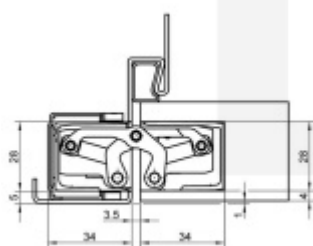

Tectus 340 3D SZ - upevnění do ocelové zárubně Pozink ocel (010)

 SIMONSWERK

ID produktu: 32320

Navařovací element pro montáž pantu Tectus 340 do ocelových zárubní

Pozink ocel

Vaše cena bez DPH

13,84 €

Vaše cena s DPH