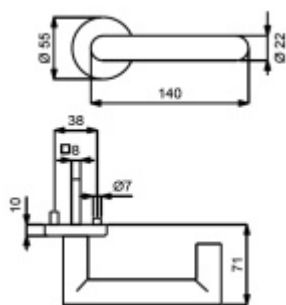

Produktový list

platný k 23. 5. 2026

luxusnikovani.cz
DELIVERED BY EFB