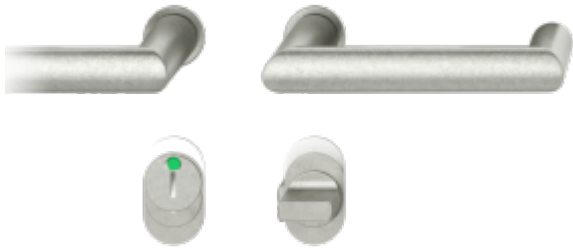

FSB 15 1016 Plug-in Aluminium Pure, WC uzamykání, čtyřhran 8 mm

FSB

ID produktu: 32357

Zapuštěná dveřní klika pro interiérové dveře.

- Minimalistický design kování díky speciální rozetě s průměrem pouze 30 mm.
- Ideální je použití zapuštěného kování FSB společně se skrytými panty a magnetickými zámky na bezfalcových dveřích.
- Jednoduchá montáž umožňuje instalovat zapuštěné dveřní kování na všechny typy interiérových dveří.
- Možno objednat bez rozet pro klíč.
- Imbusový šroub kliky instalovaný vespodu.

Sada obsahuje pár klik, spojovací materiál, čtyřhran, případně zámkové rozety.

Spojovací materiál a čtyřhran je určen pro tloušťku dveří 39-48 mm. Pro jinou tloušťku je spojovací materiál na objednávku.

Kování s WC zamykáním je standardně dodáváno s redukcí čtyřhranu 6/8 mm. WC klička je tedy kompatibilní s WC zámky 6 mm a 8 mm.

Na objednání lze dodat kování vyrobené z hliníku v různých barevných odstínech.