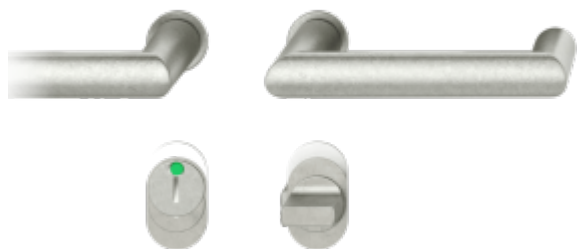

FSB 15 1016 Plug-in Aluminium Pure, WC uzamykání, čtyřhran 8 mm

FSB

ID produktu: 32357

Zapuštěná dveřní klika pro interiérové dveře.

- Minimalistický design kování díky speciální rozetě s průměrem pouze 30 mm.
- Ideální je použití zapuštěného kování FSB společně se skrytými panty a magnetickými zámky na bezfalcových dveřích.
- Jednoduchá montáž umožňuje instalovat zapuštěné dveřní kování na všechny typy interiérových dveří.
- Možno objednat bez rozet pro klíč.
- Imbusový šroub kliky instalovaný vespodu.

Sada obsahuje pár klik, spojovací materiál, čtyřhran, případně zámkové rozety.

Spojovací materiál a čtyřhran je určen pro tloušťku dveří 39-48 mm. Pro jinou tloušťku je spojovací materiál na objednávku.

Kování s WC zamykáním je standardně dodáváno s redukcí čtyřhranu 6/8 mm. WC klička je tedy kompatibilní s WC zámky 6 mm a 8 mm.

Na objednání lze dodat kování vyrobené z hliníku v různých barevných odstínech.