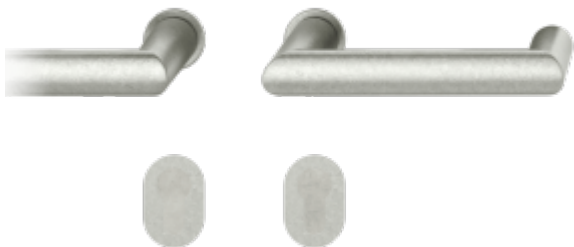

FSB 15 1016 Plug-in Aluminium Pure, Cylindrická vložka

ID produktu: 32358

Zapuštěná dveřní klika pro interiérové dveře.

- Minimalistický design kování díky speciální rozetě s průměrem pouze 30 mm.
- Ideální je použití zapuštěného kování FSB společně se skrytými panty a magnetickými zámky na bezfalcových dveřích.
- Jednoduchá montáž umožňuje instalovat zapuštěné dveřní kování na všechny typy interiérových dveří.
- Možno objednat bez rozet pro klíč.
- Imbusový šroub kliky instalovaný vespodu.

Sada obsahuje pár klik, spojovací materiál, čtyřhran, případně zámkové rozety.

Spojovací materiál a čtyřhran je určen pro tloušťku dveří 39-48 mm. Pro jinou tloušťku je spojovací materiál na objednávku.

Kování s WC zamykáním je standardně dodáváno s redukcí čtyřhranu 6/8 mm. WC klička je tedy kompatibilní s WC zámky 6 mm a 8 mm.

Na objednání lze dodat kování vyrobené z hliníku v různých barevných odstínech.