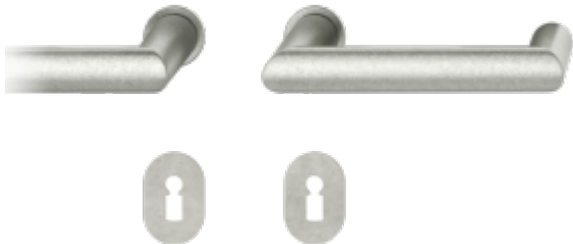

FSB 15 1016 Plug-in Aluminium Pure, Obyčejný klíč

ID produktu: 32359

Zapuštěná dveřní klika pro interiérové dveře.

- Minimalistický design kování díky speciální rozetě s průměrem pouze 30 mm.
- Ideální je použití zapuštěného kování FSB společně se skrytými panty a magnetickými zámky na bezfalcových dveřích.
- Jednoduchá montáž umožňuje instalovat zapuštěné dveřní kování na všechny typy interiérových dveří.
- Možno objednat bez rozet pro klíč.
- Imbusový šroub kliky instalovaný vespodu.

Sada obsahuje pár klik, spojovací materiál, čtyřhran, případně zámkové rozety.

Spojovací materiál a čtyřhran je určen pro tloušťku dveří 39-48 mm. Pro jinou tloušťku je spojovací materiál na objednávku.

Kování s WC zamykáním je standardně dodáváno s redukcí čtyřhranu 6/8 mm. WC klička je tedy kompatibilní s WC zámky 6 mm a 8 mm.

Na objednání lze dodat kování vyrobené z hliníku v různých barevných odstínech.