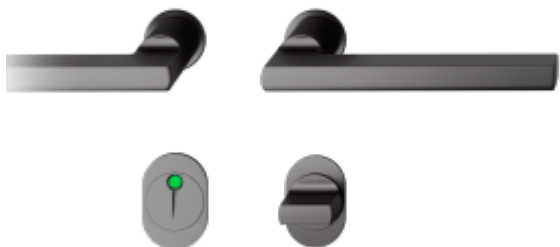

FSB 15 1035 Plug-in Černá, WC uzamykání, čtyřhran 8 mm

ID produktu: 32378

Zapuštěná dveřní klika pro interiérové dveře.

- Minimalistický design kování díky speciální rozetě s průměrem pouze 30 mm.
- Ideální je použití zapuštěného kování FSB společně se skrytými panty a magnetickými zámky na bezfalcových dveřích.
- Jednoduchá montáž umožňuje instalovat zapuštěné dveřní kování na všechny typy interiérových dveří.
- Možno objednat bez rozet pro klíč.
- Imbusový šroub kliky instalovaný vespodu.

Sada obsahuje pár klik, spojovací materiál, čtyřhran, případně zámkové rozety.

Spojovací materiál a čtyřhran je určen pro tloušťku dveří 39-48 mm. Pro jinou tloušťku je spojovací materiál na objednávku.

Kování s WC zamykáním je standardně dodáváno s redukcí čtyřhranu 6/8 mm. WC klička je tedy kompatibilní s WC zámky 6 mm a 8 mm.

Na objednání lze dodat kování vyrobené z hliníku v různých barevných odstínech.