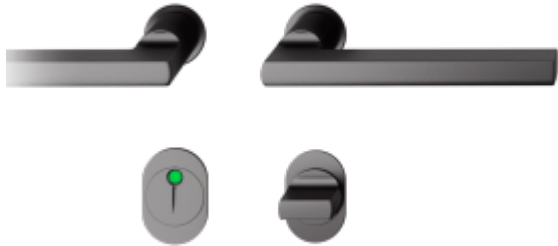

FSB 15 1035 Plug-in Černá, WC uzamykání, čtyřhran 8 mm

FSB

ID produktu: 32378

Zapuštěná dveřní klika pro interiérové dveře.

- Minimalistický design kování díky speciální rozetě s průměrem pouze 30 mm.
- Ideální je použití zapuštěného kování FSB společně se skrytými panty a magnetickými zámky na bezfalcových dveřích.
- Jednoduchá montáž umožňuje instalovat zapuštěné dveřní kování na všechny typy interiérových dveří.
- Možno objednat bez rozet pro klíč.
- Imbusový šroub kliky instalovaný vespodu.

Sada obsahuje pár klik, spojovací materiál, čtyřhran, případně zámkové rozety.

Spojovací materiál a čtyřhran je určen pro tloušťku dveří 39-48 mm. Pro jinou tloušťku je spojovací materiál na objednávku.

Kování s WC zamykáním je standardně dodáváno s redukcí čtyřhranu 6/8 mm. WC klička je tedy kompatibilní s WC zámky 6 mm a 8 mm.

Na objednání lze dodat kování vyrobené z hliníku v různých barevných odstínech.