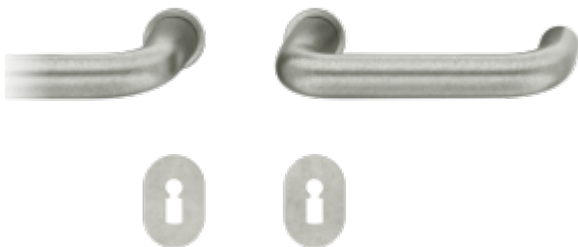

FSB 15 1070 Plug-in Aluminium Pure, Obyčejný klíč

ID produktu: 32388

Zapuštěná dveřní klika pro interiérové dveře.

- Minimalistický design kování díky speciální rozetě s průměrem pouze 30 mm.
- Ideální je použití zapuštěného kování FSB společně se skrytými panty a magnetickými zámky na bezfalcových dveřích.
- Jednoduchá montáž umožňuje instalovat zapuštěné dveřní kování na všechny typy interiérových dveří.
- Možno objednat bez rozet pro klíč.

Sada obsahuje pár klik, spojovací materiál, čtyřhran, případně zámkové rozety.

Spojovací materiál a čtyřhran je určen pro tloušťku dveří 39-48 mm. Pro jinou tloušťku je spojovací materiál na objednávku.

Kování s WC zamykáním je standardně dodáváno s redukcí čtyřhranu 6/8 mm. WC klička je tedy kompatibilní s WC zámky 6 mm a 8 mm.

Na objednání lze dodat kování vyrobené z hliníku v různých barevných odstínech.