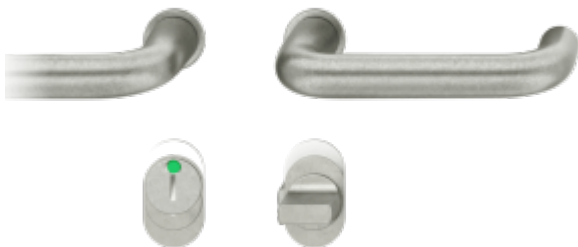

FSB 15 1070 Plug-in Aluminium Pure, WC uzamykání, čtyřhran 8 mm

ID produktu: 32390

Zapuštěná dveřní klika pro interiérové dveře.

- Minimalistický design kování díky speciální rozetě s průměrem pouze 30 mm.
- Ideální je použití zapuštěného kování FSB společně se skrytými panty a magnetickými zámky na bezfalcových dveřích.
- Jednoduchá montáž umožňuje instalovat zapuštěné dveřní kování na všechny typy interiérových dveří.
- Možno objednat bez rozet pro klíč.

Sada obsahuje pár klik, spojovací materiál, čtyřhran, případně zámkové rozety.

Spojovací materiál a čtyřhran je určen pro tloušťku dveří 39-48 mm. Pro jinou tloušťku je spojovací materiál na objednávku.

Kování s WC zamykáním je standardně dodáváno s redukcí čtyřhranu 6/8 mm. WC klička je tedy kompatibilní s WC zámky 6 mm a 8 mm.

Na objednání lze dodat kování vyrobené z hliníku v různých barevných odstínech.