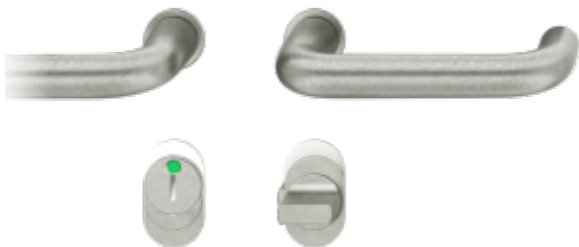

FSB 15 1070 Plug-in Aluminium Pure, WC uzamykání, čtyřhran 8 mm

FSB

ID produktu: 32390

Zapuštěná dveřní klika pro interiérové dveře.

- Minimalistický design kování díky speciální rozetě s průměrem pouze 30 mm.
- Ideální je použití zapuštěného kování FSB společně se skrytými panty a magnetickými zámky na bezfalcových dveřích.
- Jednoduchá montáž umožňuje instalovat zapuštěné dveřní kování na všechny typy interiérových dveří.
- Možno objednat bez rozet pro klíč.

Sada obsahuje pár klik, spojovací materiál, čtyřhran, případně zámkové rozety.

Spojovací materiál a čtyřhran je určen pro tloušťku dveří 39-48 mm. Pro jinou tloušťku je spojovací materiál na objednávku.

Kování s WC zamykáním je standardně dodáváno s redukcí čtyřhranu 6/8 mm. WC klička je tedy kompatibilní s WC zámky 6 mm a 8 mm.

Na objednání lze dodat kování vyrobené z hliníku v různých barevných odstínech.