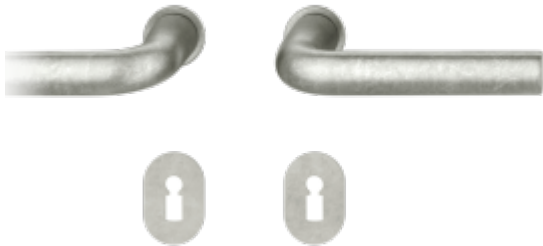

FSB 15 1075 Plug-in Aluminium Pure, Obyčejný klíč

FSB

ID produktu: 32392

Zapuštěná dveřní klika pro interiérové dveře.

FSB 1075, uvedený na trh společně s FSB 1070, převádí tradiční tvar písmene U do rafinovaného tvaru písmene L. Je k dispozici v hliníku, nerezové oceli a bronzu a zanechal svou stopu na budovách, jako je sídlo společnosti Siemens v Mnichově a věž „Pencil“ od Helmuta Jahna ve Frankfurtu. Jedná se o univerzální řešení pro současnou veřejnou architekturu.

Minimalistický design kování díky speciální rozetě s průměrem pouze 30 mm.

- Ideální je použití zapuštěného kování FSB společně se skrytými panty a magnetickými zámky na bezfalcových dveřích.
- Jednoduchá montáž umožňuje instalovat zapuštěné dveřní kování na všechny typy interiérových dveří.
- Možno objednat bez rozet pro klíč.

Sada obsahuje pár klik, spojovací materiál, čtyřhran, případně zámkové rozety.

Spojovací materiál a čtyřhran je určen pro tloušťku dveří 39-48 mm. Pro jinou tloušťku je spojovací materiál na objednávku.

Kování s WC zamykáním je standardně dodáváno s redukcí čtyřhranu 6/8 mm. WC klička je tedy kompatibilní s WC zámky 6 mm a 8 mm.

Na objednání lze dodat kování vyrobené z hliníku v různých barevných odstínech.

Detaily o povrchových úpravách kování FSB [naleznete zde.](#)