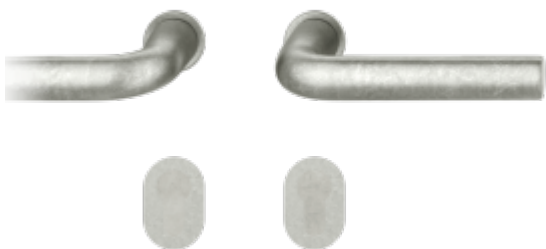

FSB 15 1075 Plug-in Aluminium Pure, Cylindrická vložka

FSB

ID produktu: 32393

Zapuštěná dveřní klika pro interiérové dveře. FSB 1075, uvedený na trh společně s FSB 1070, převádí tradiční tvar písmene U do rafinovaného tvaru písmene L. Je k dispozici v hliníku, nerezové oceli a bronzu a zanechal svou stopu na budovách, jako je sídlo společnosti Siemens v Mnichově a věž „Pencil“ od Helmuta Jahna ve Frankfurtu. Jedná se o univerzální řešení pro současnou veřejnou architekturu.

Minimalistický design kování díky speciální rozetě s průměrem pouze 30 mm.

- Ideální je použití zapuštěného kování FSB společně se skrytými panty a magnetickými zámky na bezfalcových dveřích.
- Jednoduchá montáž umožňuje instalovat zapuštěné dveřní kování na všechny typy interiérových dveří.
- Možno objednat bez rozet pro klíč.

Sada obsahuje pár klik, spojovací materiál, čtyřhran, případně zámkové rozety.

Spojovací materiál a čtyřhran je určen pro tloušťku dveří 39-48 mm. Pro jinou tloušťku je spojovací materiál na objednávku.

Kování s WC zamykáním je standardně dodáváno s redukcí čtyřhranu 6/8 mm. WC klička je tedy kompatibilní s WC zámky 6 mm a 8 mm.

Na objednání lze dodat kování vyrobené z hliníku v různých barevných odstínech.