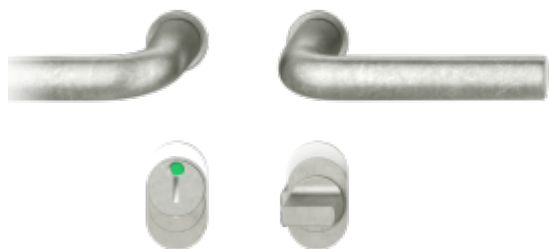

## FSB 15 1075 Plug-in Aluminium Pure, WC uzamykání, čtyřhran 8 mm

### FSB

ID produktu: 32394

Zapuštěná dveřní klika pro interiérové dveře.

FSB 1075, uvedený na trh společně s FSB 1070, převádí tradiční tvar písmene U do rafinovaného tvaru písmene L. Je k dispozici v hliníku, nerezové oceli a bronzu a zanechal svou stopu na budovách, jako je sídlo společnosti Siemens v Mnichově a věž „Pencil“ od Helmuta Jahna ve Frankfurtu. Jedná se o univerzální řešení pro současnou veřejnou architekturu.

Minimalistický design kování díky speciální rozetě s průměrem pouze 30 mm.

- Ideální je použití zapuštěného kování FSB společně se skrytými panty a magnetickými zámky na bezfalcových dveřích.
- Jednoduchá montáž umožňuje instalovat zapuštěné dveřní kování na všechny typy interiérových dveří.
- Možno objednat bez rozet pro klíč.

Kování s WC zamykáním je standardně dodáváno s redukcí čtyřhranu 6/8 mm. WC klička je tedy kompatibilní s WC zámky 6 mm a 8 mm.

Na objednání lze dodat kování vyrobené z hliníku v různých barevných odstínech.