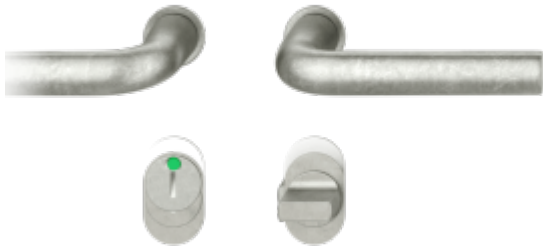

FSB 15 1075 Plug-in Aluminium Pure, WC uzamykání, čtyřhran 8 mm

FSB

ID produktu: 32394

Zapuštěná dveřní klika pro interiérové dveře.

FSB 1075, uvedený na trh společně s FSB 1070, převádí tradiční tvar písmene U do rafinovaného tvaru písmene L. Je k dispozici v hliníku, nerezové oceli a bronzu a zanechal svou stopu na budovách, jako je sídlo společnosti Siemens v Mnichově a věž „Pencil“ od Helmuta Jahna ve Frankfurtu. Jedná se o univerzální řešení pro současnou veřejnou architekturu.

Minimalistický design kování díky speciální rozetě s průměrem pouze 30 mm.

- Ideální je použití zapuštěného kování FSB společně se skrytými panty a magnetickými zámky na bezfalcových dveřích.
- Jednoduchá montáž umožňuje instalovat zapuštěné dveřní kování na všechny typy interiérových dveří.
- Možno objednat bez rozet pro klíč.

Sada obsahuje pár klik, spojovací materiál, čtyřhran, případně zámkové rozety.

Spojovací materiál a čtyřhran je určen pro tloušťku dveří 39-48 mm. Pro jinou tloušťku je spojovací materiál na objednávku.

Kování s WC zamykáním je standardně dodáváno s redukcí čtyřhranu 6/8 mm. WC klička je tedy kompatibilní s WC zámky 6 mm a 8 mm.

Na objednání lze dodat kování vyrobené z hliníku v různých barevných odstínech.