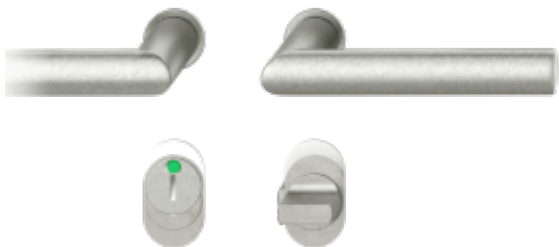

## FSB 15 1076 Plug-in Aluminium Pure, WC uzamykání, čtyřhran 8 mm

ID produktu: 32399

Zapuštěná dveřní klika pro interiérové dveře.

Architekt Robert Mallet-Stevens (1886-1945) byl první, koho napadlo uříznout klasickou zahnutou kliku a navařit jí zpět na krk kliky v pravém úhlu. Jeho počín je dnes znám jako "Frankfurkt model". FSB 1076 je upravený původní model, který má v současnosti průměr trubky 20 mm a skvěle padne do ruky.

- Minimalistický design kování díky speciální rozetě s průměrem pouze 30 mm.
- Ideální je použití zapuštěného kování FSB společně se skrytými panty a magnetickými zámky na bezfalcových dveřích.
- Jednoduchá montáž umožňuje instalovat zapuštěné dveřní kování na všechny typy interiérových dveří.
- Možno objednat bez rozet pro klíč.

Sada obsahuje pár klik, spojovací materiál, čtyřhran, případně zámkové rozety.

Spojovací materiál a čtyřhran je určen pro tloušťku dveří 39-48 mm. Pro jinou tloušťku je spojovací materiál na objednávku.

Kování s WC zamykáním je standardně dodáváno s redukcí čtyřhranu 6/8 mm. WC klička je tedy kompatibilní s WC zámky 6 mm a 8 mm.

Na objednání lze dodat kování vyrobené z hliníku v různých barevných odstínech.