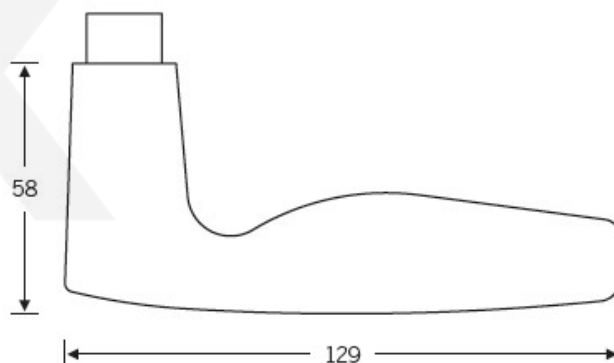

## Kování FSB 12 1058 ASL Eloxovaný hliník, klika / klika, WC uzamykání, čtyřhran 8 mm

**FSB**

ID produktu: 323

Design: Johannes Potente

Model FSB 1058 je oblíbený model Johanneese Potenteho. Tento model vznikl upravením designu modelu FSB 1051. Také tento model FSB 1058 je součástí stálé expozice designu v MoMA's New York. Dostupné jsou varianty v hliníku a nerezí.