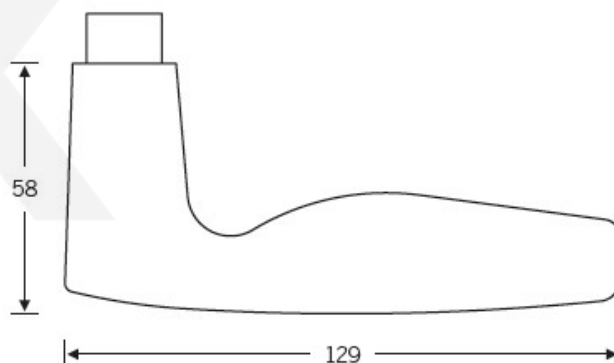

Produktový list

platný k 19. 9. 2024

luxusnikovani.cz
DELIVERED BY EFB

Kování FSB 12 1058 ASL Eloxovaný hliník, klika / klika, WC uzamykání, čtyřhran 8 mm

FSB

ID produktu: 323

Design: Johannes Potente

Model FSB 1058 je oblíbený model Johanneese Potenteho. Tento model vznikl upravením designu modelu FSB 1051. Také tento model FSB 1058 je součástí stálé expozice designu v MoMA's New York. Dostupné jsou varianty v hliníku a nerezí.