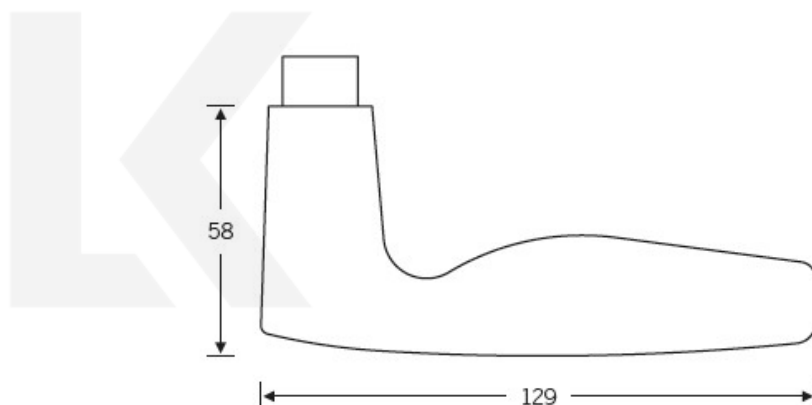

Produktový list

platný k 2. 5. 2026

luxusnikovani.cz
DELIVERED BY EFB

Kování FSB 12 1058 ASL Eloxovaný hliník, klika / koule, Cylindrická vložka

FSB

ID produktu: 324

Design: Johannes Potente

Model FSB 1058 je oblíbený model Johannese Potenteho. Tento model vznikl upravením designu modelu FSB 1051. Také tento model FSB 1058 je součástí stálé expozice designu v MoMA's New York. Dostupné jsou varianty v hliníku a nerezí.