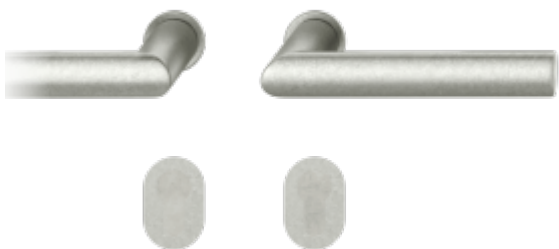

## FSB 15 1076 Plug-in Aluminium Pure, Cylindrická vložka

ID produktu: 32400

Zapuštěná dveřní klika pro interiérové dveře.

Architekt Robert Mallet-Stevens (1886-1945) byl první, koho napadlo uříznout klasickou zahnutou kliku a navařit jí zpět na krk kliky v pravém úhlu. Jeho počín je dnes znám jako "Frankfurkt model". FSB 1076 je upravený původní model, který má v současnosti průměr trubky 20 mm a skvěle padne do ruky.

- Minimalistický design kování díky speciální rozetě s průměrem pouze 30 mm.
- Ideální je použití zapuštěného kování FSB společně se skrytými panty a magnetickými zámky na bezfalcových dveřích.
- Jednoduchá montáž umožňuje instalovat zapuštěné dveřní kování na všechny typy interiérových dveří.
- Možno objednat bez rozet pro klíč.

Sada obsahuje pár klik, spojovací materiál, čtyřhran, případně zámkové rozety.

Spojovací materiál a čtyřhran je určen pro tloušťku dveří 39-48 mm. Pro jinou tloušťku je spojovací materiál na objednávku.

Kování s WC zamykáním je standardně dodáváno s redukcí čtyřhranu 6/8 mm. WC klička je tedy kompatibilní s WC zámky 6 mm a 8 mm.

Na objednání lze dodat kování vyrobené z hliníku v různých barevných odstínech.