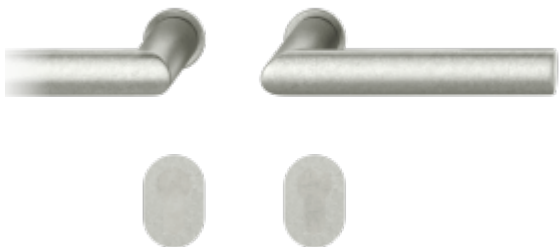

FSB 15 1076 Plug-in Aluminium Pure, Cylindrická vložka

ID produktu: 32400

Zapuštěná dveřní klika pro interiérové dveře.

Architekt Robert Mallet-Stevens (1886-1945) byl první, koho napadlo uříznout klasickou zahnutou kliku a navařit jí zpět na krk kliky v pravém úhlu. Jeho počín je dnes znám jako "Frankfurkt model". FSB 1076 je upravený původní model, který má v současnosti průměr trubky 20 mm a skvěle padne do ruky.

- Minimalistický design kování díky speciální rozetě s průměrem pouze 30 mm.
- Ideální je použití zapuštěného kování FSB společně se skrytými panty a magnetickými zámky na bezfalcových dveřích.
- Jednoduchá montáž umožňuje instalovat zapuštěné dveřní kování na všechny typy interiérových dveří.
- Možno objednat bez rozet pro klíč.

Sada obsahuje pár klik, spojovací materiál, čtyřhran, případně zámkové rozety.

Spojovací materiál a čtyřhran je určen pro tloušťku dveří 39-48 mm. Pro jinou tloušťku je spojovací materiál na objednávku.

Kování s WC zamykáním je standardně dodáváno s redukcí čtyřhranu 6/8 mm. WC klička je tedy kompatibilní s WC zámky 6 mm a 8 mm.

Na objednání lze dodat kování vyrobené z hliníku v různých barevných odstínech.