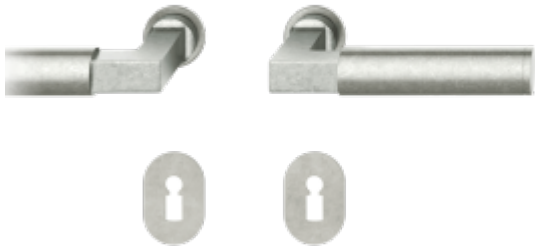

FSB 15 1102 Plug-in Aluminium Pure, Obyčejný klíč

ID produktu: 32404

Design: Alessandro Mendini

Původně představený Alessandrem Mendinim během workshopu FSB o dveřních klikách v roce 1986, model FSB 1102 přináší nové pojetí ikonické kliky Gropius s drážkovaným detailem a moderní paletou materiálů. Tento redesign odstartoval renesanci Bauhausu ve společnosti FSB a zůstává symbolickým „otvíračem dveří“ k modernistickému myšlení – přesný, hmatatelný a plný designového dědictví.

Zapuštěná dveřní klika pro interiérové dveře.

- Minimalistický design kování díky speciální rozetě s průměrem pouze 30 mm.
- Ideální je použití zapuštěného kování FSB společně se skrytými panty a magnetickými zámky na bezfalcových dveřích.
- Jednoduchá montáž umožňuje instalovat zapuštěné dveřní kování na všechny typy interiérových dveří.
- Možno objednat bez rozet pro klíč.

Sada obsahuje pár klik, spojovací materiál, čtyřhran, případně zámkové rozety.

Spojovací materiál a čtyřhran je určen pro tloušťku dveří 39-48 mm. Pro jinou tloušťku je spojovací materiál na objednávku.

Kování s WC zamykáním je standardně dodáváno s redukcí čtyřhranu 6/8 mm. WC klička je tedy kompatibilní s WC zámky 6 mm a 8 mm.

Na objednání lze dodat kování vyrobené z hliníku v různých barevných odstínech.

Detaily o povrchových úpravách kování FSB [naleznete zde.](#)