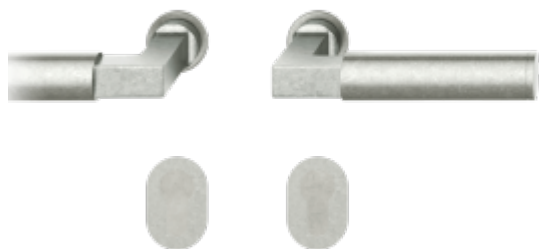

FSB 15 1102 Plug-in Aluminium Pure, Cylindrická vložka

ID produktu: 32405

Design: Alessandro Mendini

Původně představený Alessandrem Mendinim během workshopu FSB o dveřních klikách v roce 1986, model FSB 1102 přináší nové pojetí ikonické kliky Gropius s drážkovaným detailem a moderní paletou materiálů. Tento redesign odstartoval renesanci Bauhausu ve společnosti FSB a zůstává symbolickým „otvíračem dveří“ k modernistickému myšlení – přesný, hmatatelný a plný designového dědictví.

Zapuštěná dveřní klika pro interiérové dveře.

- Minimalistický design kování díky speciální rozetě s průměrem pouze 30 mm.
- Ideální je použití zapuštěného kování FSB společně se skrytými panty a magnetickými zámky na bezfalcových dveřích.
- Jednoduchá montáž umožňuje instalovat zapuštěné dveřní kování na všechny typy interiérových dveří.
- Možno objednat bez rozet pro klíč.

Sada obsahuje pár klik, spojovací materiál, čtyřhran, případně zámkové rozety.

Spojovací materiál a čtyřhran je určen pro tloušťku dveří 39-48 mm. Pro jinou tloušťku je spojovací materiál na objednávku.

Kování s WC zamykáním je standardně dodáváno s redukcí čtyřhranu 6/8 mm. WC klička je tedy kompatibilní s WC zámky 6 mm a 8 mm.

Na objednání lze dodat kování vyrobené z hliníku v různých barevných odstínech.

Detaily o povrchových úpravách kování FSB [naleznete zde.](#)