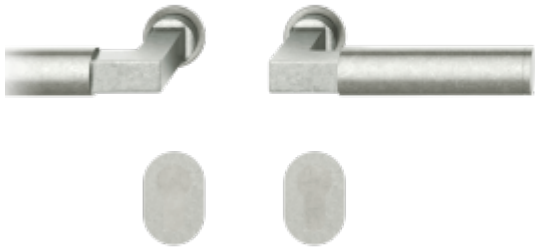

FSB 15 1102 Plug-in Aluminium Pure, Cylindrická vložka

ID produktu: 32405

Design: Alessandro Mendini

Původně představený Alessandrem Mendinim během workshopu FSB o dveřních klikách v roce 1986, model FSB 1102 přináší nové pojetí ikonické kliky Gropius s drážkovaným detailem a moderní paletou materiálů. Tento redesign odstartoval renesanci Bauhausu ve společnosti FSB a zůstává symbolickým „otvíračem dveří“ k modernistickému myšlení – přesný, hmatatelný a plný designového dědictví.

Zapuštěná dveřní klika pro interiérové dveře.

- Minimalistický design kování díky speciální rozetě s průměrem pouze 30 mm.
- Ideální je použití zapuštěného kování FSB společně se skrytými panty a magnetickými zámky na bezfalcových dveřích.
- Jednoduchá montáž umožňuje instalovat zapuštěné dveřní kování na všechny typy interiérových dveří.
- Možno objednat bez rozet pro klíč.

Sada obsahuje pár klik, spojovací materiál, čtyřhran, případně zámkové rozety.

Spojovací materiál a čtyřhran je určen pro tloušťku dveří 39-48 mm. Pro jinou tloušťku je spojovací materiál na objednávku.

Kování s WC zamykáním je standardně dodáváno s redukcí čtyřhranu 6/8 mm. WC klička je tedy kompatibilní s WC zámky 6 mm a 8 mm.

Na objednání lze dodat kování vyrobené z hliníku v různých barevných odstínech.

Detaily o povrchových úpravách kování FSB [naleznete zde.](#)