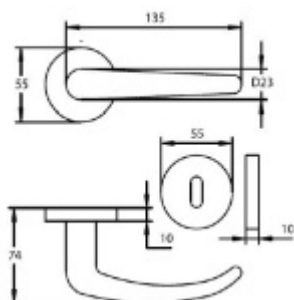

Südmetal Madrid-R, nerez kartáčovaná/nerez leštěná, TopSpeed

Sada kování pro interiérové dveře v objektovém standardu dle EN 1906 (3. třída)

Klika je osazena pevně na rozetě s bajonetovým mechanismem.

Kování je vyrobeno z kartáčované nerez.

Kování je možné použít také pro interiérové dveře s vysokým zatížením ve veřejných objektech.

Testováno na 1,2 milionu otevíracích cyklů.

- 12 let záruka na funkci
- Objektové provedení i pro standardní interiérové dveře
- Ocelová konstrukce pod rozetami
- Extrémně rychlá a bezchybná montáž
- Klika pevně spojená s rozetou a pružinovým mechanismem.

Sada kování obsahuje spojovací materiál a čtyřhran pro tloušťku dveří 38-42 mm.

Větší tloušťka dveří je možná dle zadání. Příplatek cca 100,- Kč / sada

Čtyřhran u WC zamykání má standardně rozměr 8x8 mm. Na poptání lze změnit na 6 mm.