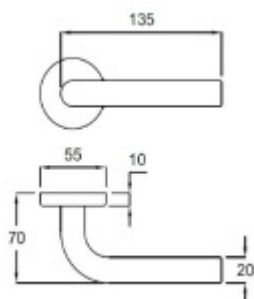

Produktový list

platný k 22. 5. 2026

luxusnikovani.cz
DELIVERED BY EFB