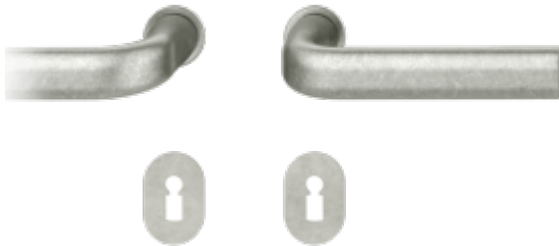

## FSB 15 1242 Plug-in Aluminium Pure, Obyčejný klíč

**FSB**

ID produktu: 32487

Design: John Pawson

Původní model byl navržen Hansem Poelzigem ve 30. letech 20. století. Tzv. "Reichsformdrücker" patří k nejznámějším moderním dveřním klikám. Její vysoká oválná eliptická rukojeť zdobí ikonické budovy, jako je berlínská Haus des Rundfunks, Goetheho univerzita a bývalá budova I.G. Farben ve Frankfurtu. Britský architekt John Pawson jemně upravil podobu ikonické modernistické dveřní kliky "Reich Shape" od Hanse Poelziga opatrně vdechl nový život do této známé podoby. Pawsonův pečlivě přizpůsobený design přepracovává oválný průřez, aby vytvořil kliku, která je pohodlná v ruce a příjemná pro oko.

Zapuštěná dveřní klika pro interiérové dveře.

- Minimalistický design kování díky speciální rozetě s průměrem pouze 30 mm.
- Ideální je použití zapuštěného kování FSB spoječně se skrytými panty a magnetickými zámky na bezfalcových dveřích.
- Jednoduchá montáž umožňuje instalovat zapuštěné dveřní kování na všechny typy interiérových dveří.
- Možno objednat bez rozet pro klíč.

Sada obsahuje pár klik, spojovací materiál, čtyřhran, případně zámkové rozety.

Spojovací materiál a čtyřhran je určen pro tloušťku dveří 39-48 mm. Pro jinou tloušťku je spojovací materiál na objednávku.

Kování s WC zamykáním je standardně dodáváno s redukcí čtyřhranu 6/8 mm. WC klička je tedy kompatibilní s WC zámky 6 mm a 8 mm.

Na objednání lze dodat kování vyrobené z hliníku v různých barevných odstínech.