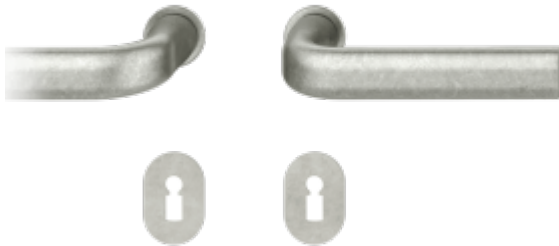

FSB 15 1242 Plug-in Aluminium Pure, Obyčejný klíč

FSB

ID produktu: 32487

Design: John Pawson

Původní model byl navržen Hansem Poelzigem ve 30. letech 20. století. Tzv. "Reichsformdrücker" patří k nejznámějším moderním dveřním klikám. Její vysoká oválná eliptická rukojeť zdobí ikonické budovy, jako je berlínská Haus des Rundfunks, Goetheho univerzita a bývalá budova I.G. Farben ve Frankfurtu. Britský architekt John Pawson jemně upravil podobu ikonické modernistické dveřní kliky "Reich Shape" od Hanse Poelziga opatrně vdechl nový život do této známé podoby. Pawsonův pečlivě přizpůsobený design přepracovává oválný průřez, aby vytvořil kliku, která je pohodlná v ruce a příjemná pro oko.

Zapuštěná dveřní klika pro interiérové dveře.

- Minimalistický design kování díky speciální rozetě s průměrem pouze 30 mm.
- Ideální je použití zapuštěného kování FSB spoječně se skrytými panty a magnetickými zámky na bezfalcových dveřích.
- Jednoduchá montáž umožňuje instalovat zapuštěné dveřní kování na všechny typy interiérových dveří.
- Možno objednat bez rozet pro klíč.

Sada obsahuje pár klik, spojovací materiál, čtyřhran, případně zámkové rozety.

Spojovací materiál a čtyřhran je určen pro tloušťku dveří 39-48 mm. Pro jinou tloušťku je spojovací materiál na objednávku.

Kování s WC zamykáním je standardně dodáváno s redukcí čtyřhranu 6/8 mm. WC klička je tedy kompatibilní s WC zámky 6 mm a 8 mm.

Na objednání lze dodat kování vyrobené z hliníku v různých barevných odstínech.