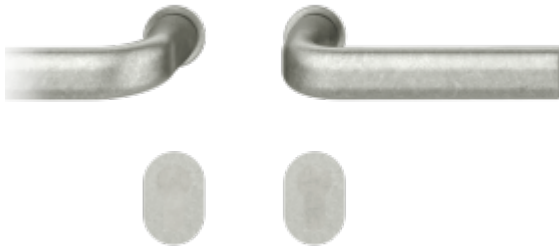

FSB 15 1242 Plug-in Aluminium Pure, Cylindrická vložka

FSB

ID produktu: 32488

Design: John Pawson

Původní model byl navržen Hansem Poelzigem ve 30. letech 20. století. Tzv. "Reichsformdrücker" patří k nejznámějším moderním dveřním klikám. Její vysoká oválná eliptická rukojeť zdobí ikonické budovy, jako je berlínská Haus des Rundfunks, Goetheho univerzita a bývalá budova I.G. Farben ve Frankfurtu. Britský architekt John Pawson jemně upravil podobu ikonické modernistické dveřní kliky "Reich Shape" od Hanse Poelziga opatrně vdechl nový život do této známé podoby. Pawsonův pečlivě přizpůsobený design přepracovává oválný průřez, aby vytvořil kliku, která je pohodlná v ruce a příjemná pro oko.

Zapuštěná dveřní klika pro interiérové dveře.

- Minimalistický design kování díky speciální rozetě s průměrem pouze 30 mm.
- Ideální je použití zapuštěného kování FSB spoječně se skrytými panty a magnetickými zámky na bezfalcových dveřích.
- Jednoduchá montáž umožňuje instalovat zapuštěné dveřní kování na všechny typy interiérových dveří.
- Možno objednat bez rozet pro klíč.

Sada obsahuje pár klik, spojovací materiál, čtyřhran, případně zámkové rozety.

Spojovací materiál a čtyřhran je určen pro tloušťku dveří 39-48 mm. Pro jinou tloušťku je spojovací materiál na objednávku.

Kování s WC zamykáním je standardně dodáváno s redukcí čtyřhranu 6/8 mm. WC klička je tedy kompatibilní s WC zámky 6 mm a 8 mm.

Na objednání lze dodat kování vyrobené z hliníku v různých barevných odstínech.