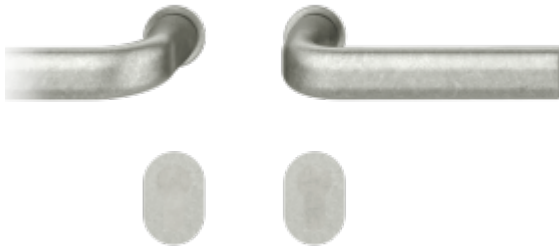

## FSB 15 1242 Plug-in Aluminium Pure, Cylindrická vložka

**FSB**

ID produktu: 32488

Design: John Pawson

Původní model byl navržen Hansem Poelzigem ve 30. letech 20. století. Tzv. "Reichsformdrücker" patří k nejznámějším moderním dveřním klikám. Její vysoká oválná eliptická rukojeť zdobí ikonické budovy, jako je berlínská Haus des Rundfunks, Goetheho univerzita a bývalá budova I.G. Farben ve Frankfurtu. Britský architekt John Pawson jemně upravil podobu ikonické modernistické dveřní kliky "Reich Shape" od Hanse Poelziga opatrně vdechl nový život do této známé podoby. Pawsonův pečlivě přizpůsobený design přepracovává oválný průřez, aby vytvořil kliku, která je pohodlná v ruce a příjemná pro oko.

Zapuštěná dveřní klika pro interiérové dveře.

- Minimalistický design kování díky speciální rozetě s průměrem pouze 30 mm.
- Ideální je použití zapuštěného kování FSB společně se skrytými panty a magnetickými zámky na bezfalcových dveřích.
- Jednoduchá montáž umožňuje instalovat zapuštěné dveřní kování na všechny typy interiérových dveří.
- Možno objednat bez rozet pro klíč.

Sada obsahuje pár klik, spojovací materiál, čtyřhran, případně zámkové rozety.

Spojovací materiál a čtyřhran je určen pro tloušťku dveří 39-48 mm. Pro jinou tloušťku je spojovací materiál na objednávku.

Kování s WC zamykáním je standardně dodáváno s redukcí čtyřhranu 6/8 mm. WC klička je tedy kompatibilní s WC zámky 6 mm a 8 mm.

Na objednání lze dodat kování vyrobené z hliníku v různých barevných odstínech.