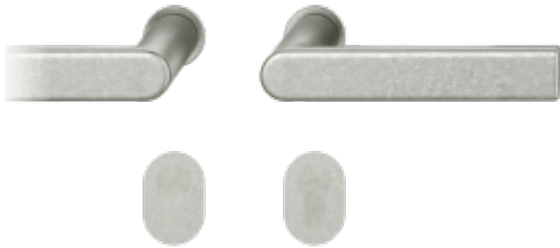

FSB 15 1244 Plug-in Aluminium Pure, Cylindrická vložka

FSB

ID produktu: 32492

Design: gmp Architekti, Gerkan, Marg a Partner

Je obecná pravda, že jednoduché je většinou správné a praktické. Model dveří FSB 1244 je složen z nejjednodušších geometrických tvarů. Její lineární přední strana cituje zakřivení krku a je zakončena obdélníkovou částí. Ergonomie kliky se skládá z půlkruhu a čtverce, který poskytuje kuce příjemný dotyk.

Zapuštěná dveřní klika pro interiérové dveře.

- Minimalistický design kování díky speciální rozetě s průměrem pouze 30 mm.
- Ideální je použití zapuštěného kování FSB společně se skrytými panty a magnetickými zámky na bezfalcových dveřích.
- Jednoduchá montáž umožňuje instalovat zapuštěné dveřní kování na všechny typy interiérových dveří.
- Možno objednat bez rozet pro klíč.

Sada obsahuje pár klik, spojovací materiál, čtyřhran, případně zámkové rozety.

Spojovací materiál a čtyřhran je určen pro tloušťku dveří 39-48 mm. Pro jinou tloušťku je spojovací materiál na objednávku.

Kování s WC zamykáním je standardně dodáváno s redukcí čtyřhranu 6/8 mm. WC klička je tedy kompatibilní s WC zámky 6 mm a 8 mm.

Na objednání lze dodat kování vyrobené z hliníku v různých barevných odstínech.

Detaily o povrchových úpravách kování FSB [naleznete zde.](#)