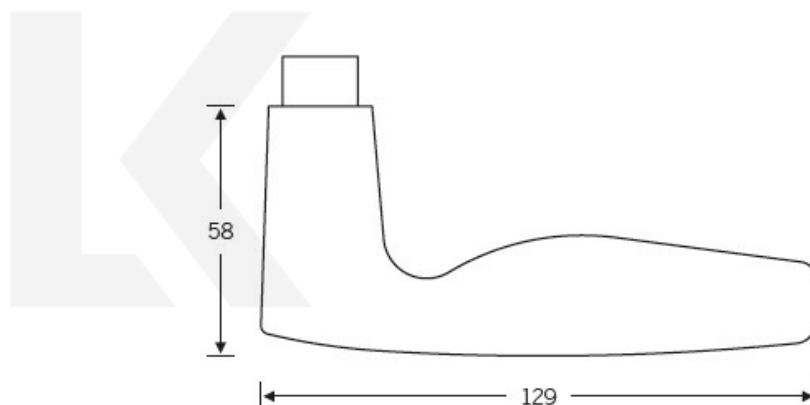

Produktový list

platný k 21. 4. 2026

luxusnikovani.cz
DELIVERED BY EFB

Kování FSB 12 1058 ASL Eloxovaný hliník, klika / koule, Cylindrická vložka

FSB

ID produktu: 324

Design: Johannes Potente

Model FSB 1058 je oblíbený model Johannese Potenteho. Tento model vznikl upravením designu modelu FSB 1051. Také tento model FSB 1058 je součástí stálé expozice designu v MoMA's New York. Dostupné jsou varianty v hliníku a nerezí.