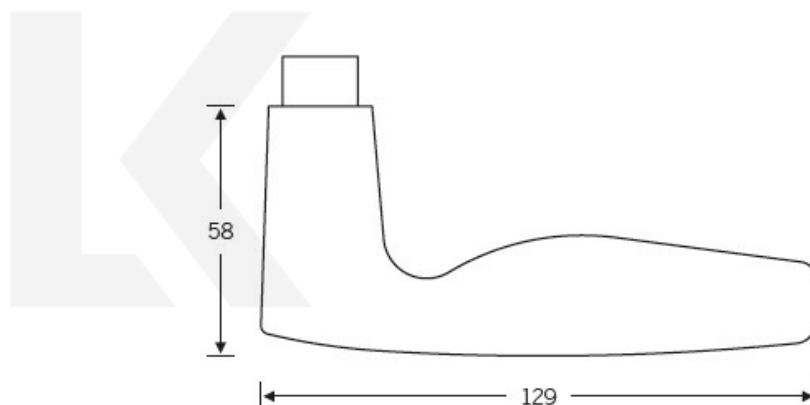

Produktový list

platný k 30. 4. 2026

luxusnikovani.cz
DELIVERED BY EFB

Kování FSB 12 1058 ASL Nerez kartáčovaná, klika / klika, Cylindrická vložka

FSB

ID produktu: 325

Design: Johannes Potente

Model FSB 1058 je oblíbený model Johanneese Potenteho. Tento model vznikl upravením designu modelu FSB 1051. Také tento model FSB 1058 je součástí stálé expozice designu v MoMA's New York. Dostupné jsou varianty v hliníku a nerez.