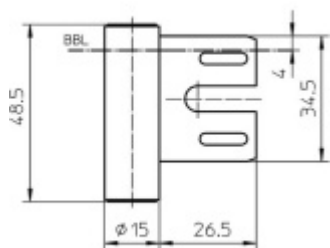

### Simonswerk Variant V 8000 WF 4 NOV/NUV

 SIMONSWERK

ID produktu: 32509

Dveřní závěs pro dveře, zárubňový díl pro ocelové zárubně  
Část rámu s 4 mm posunutým rámovým výčnělkem pro  
spouštění nebo zvedání dveří o 4 mm