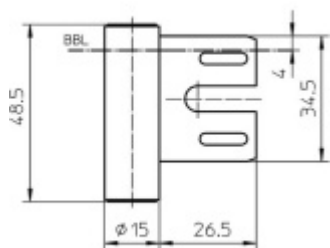

Produktový list

platný k 16. 4. 2026

luxusnikovani.cz
DELIVERED BY EFB

Simonswerk Variant V 8000 WF 4 NOV/NUV

 SIMONSWERK

ID produktu: 32509

Dveřní závěs pro dveře, zárubňový díl pro ocelové zárubně
Část rámu s 4 mm posunutým rámovým výčnělkem pro
spouštění nebo zvedání dveří o 4 mm

K pantu je potřeba objednat odpovídající křídlový díl

Materiál: nikel lesklý

**Závěs je balen po 20 kusech. V případě objednání jiného
počtu je potřeba počítat s poplatkem za rozbalení.**

Uvedená cena je za 1 kus.