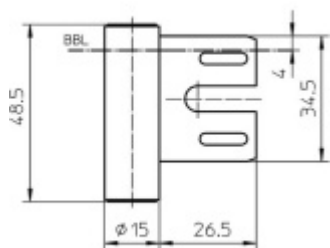

Produktový list

platný k 17. 5. 2026

luxusnikovani.cz
DELIVERED BY EFB

Simonswerk Variant V 8000 WF 4 NOV/NUV

 SIMONSWERK

ID produktu: 32509

Dveřní závěs pro dveře, zárubňový díl pro ocelové zárubně
Část rámu s 4 mm posunutým rámovým výčnělkem pro
spouštění nebo zvedání dveří o 4 mm

K pantu je potřeba objednat odpovídající křídlový díl

Materiál: nikel lesklý

**Závěs je balen po 20 kusech. V případě objednání jiného
počtu je potřeba počítat s poplatkem za rozbalení.**

Uvedená cena je za 1 kus.