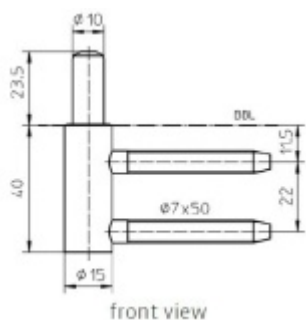

Produktový list

platný k 27. 5. 2026

luxusnikovani.cz
DELIVERED BY EFB

Simonswerk Variant V 3400 WF Bílá RAL 9016 (070)

 SIMONSWERK

ID produktu: 32510

Dveřní závěs, zárubňový díl

K pantu je potřeba objednat odpovídající křídlový díl

Bezúdržbový nylonový čep

Závěs je balen po 20 kusech. V případě objednání jiného počtu je potřeba počítat s poplatkem za rozbalení.

Uvedená cena je za 1 kus

Vaše cena bez DPH

94 Kč

Vaše cena s DPH

113,74 Kč