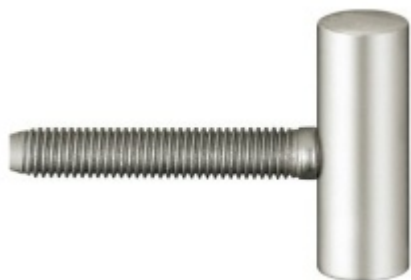

PŘÍSLUŠENSTVÍ

Simonswerk Variant V 0020

SIMONSWERK

OD OD 0,94 €

více jak 10 ks