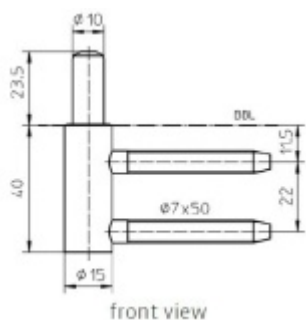

Produktový list

platný k 27. 5. 2026

luxusnikovani.cz
DELIVERED BY EFB

Simonswerk Variant V 3400 WF Bílá RAL 9016 (070)

 SIMONSWERK

ID produktu: 32510

Dveřní závěs, zárubňový díl

K pantu je potřeba objednat odpovídající křídlový díl

Bezúdržbový nylonový čep

Závěs je balen po 20 kusech. V případě objednání jiného počtu je potřeba počítat s poplatkem za rozbalení.

Uvedená cena je za 1 kus

Vaše cena bez DPH

3,84 €

Vaše cena s DPH

4,64 €

Zobrazit produkt