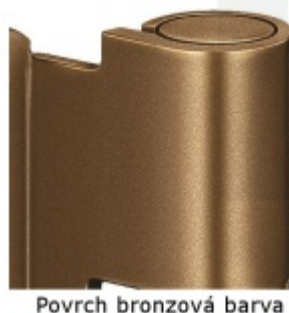

Produktový list

platný k 12. 4. 2026

luxusnikovani.cz
DELIVERED BY EFB

Simonswerk Variant V 3400 WF Bílá RAL 9016 (070)

SIMONSWERK

ID produktu: 32510

Dveřní závěs, zárubňový díl

K pantu je potřeba objednat odpovídající křídlový díl

Bezúdržbový nylonový čep

Závěs je balen po 20 kusech. V případě objednání jiného počtu je potřeba počítat s poplatkem za rozbalení.

Uvedená cena je za 1 kus