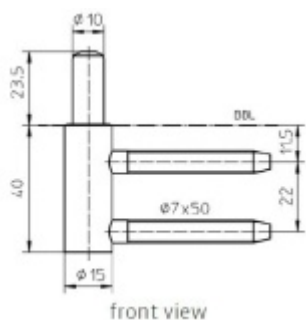

Produktový list

platný k 12. 4. 2026

luxusnikovani.cz
DELIVERED BY EFB

Simonswerk Variant V 3400 WF Bílá RAL 9016 (070)

SIMONSWERK

ID produktu: 32510

Dveřní závěs, zárubňový díl

K pantu je potřeba objednat odpovídající křídlový díl

Bezúdržbový nylonový čep

Závěs je balen po 20 kusech. V případě objednání jiného počtu je potřeba počítat s poplatkem za rozbalení.

Uvedená cena je za 1 kus