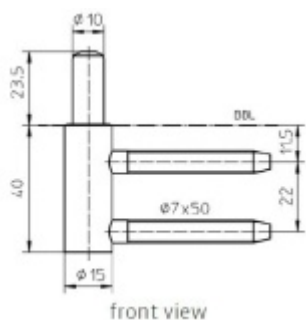

Simonswerk Variant V 3400 WF Černá matná RAL 9005 (107)

SIMONSWERK

ID produktu: 32511

Dveřní závěs, zárubňový díl

K pantu je potřeba objednat odpovídající křídlový díl

Bezúdržbový nylonový čep

Závěs je balen po 20 kusech. V případě objednání jiného počtu je potřeba počítat s poplatkem za rozbalení.

Uvedená cena je za 1 kus