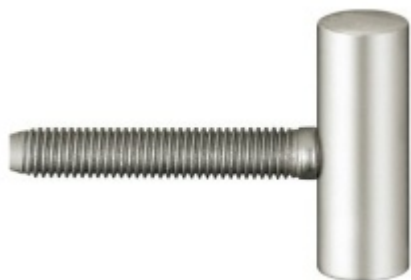

PŘÍSLUŠENSTVÍ

Simonswerk Variant V 0020

SIMONSWERK

OD OD 23 Kč

více jak 10 ks