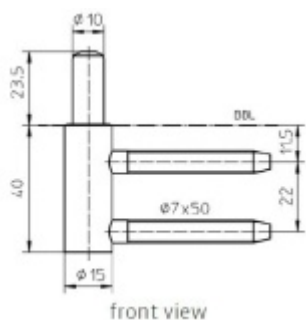

Simonswerk Variant V 3400 WF Pozink ocel (010)

SIMONSWERK

ID produktu: 32512

Dveřní závěs, zárubňový díl

K pantu je potřeba objednat odpovídající křídlový díl

Bezúdržbový nylonový čep

Závěs je balen po 20 kusech. V případě objednání jiného počtu je potřeba počítat s poplatkem za rozbalení.

Uvedená cena je za 1 kus

Povrch bronzová barva