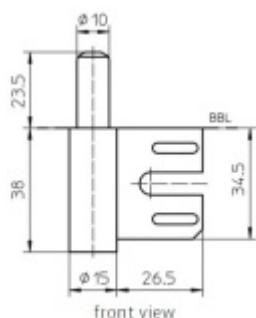

Produktový list

platný k 27. 5. 2026

luxusnikovani.cz
DELIVERED BY EFB