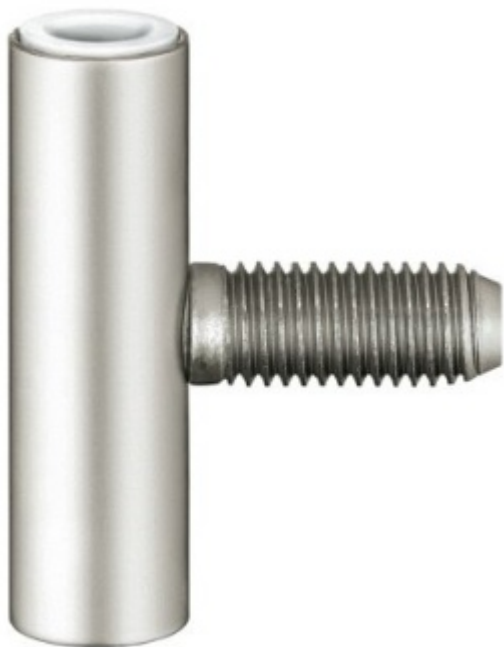

Produktový list

platný k 19. 4. 2026

luxusnikovani.cz
DELIVERED BY EFB

Simonswerk Variant V 4700 WF Černá matná RAL 9005 (107)

SIMONSWERK

ID produktu: 32517

Dveřní závěs, zárubňový díl

K pantu je potřeba objednat odpovídající křídlový díl

Závěs je balen po 20 kusech. V případě objednání jiného počtu je potřeba počítat s poplatkem za rozbalení.

Uvedená cena je za 1 kus

Povrch leštěná mosaz