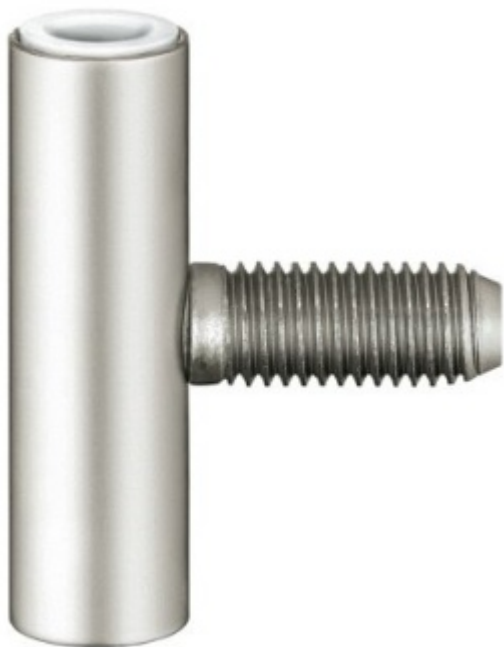

Produktový list

platný k 19. 4. 2026

luxusnikovani.cz
DELIVERED BY EFB

Simonswerk Variant V 4700 WF Černá matná RAL 9005 (107)

SIMONSWERK

ID produktu: 32517

Dveřní závěs, zárubňový díl

K pantu je potřeba objednat odpovídající křídlový díl

Závěs je balen po 20 kusech. V případě objednání jiného počtu je potřeba počítat s poplatkem za rozbalení.

Uvedená cena je za 1 kus

Povrch leštěná mosaz

Nerez kartáčovaná

Vaše cena bez DPH

182 Kč

Vaše cena s DPH