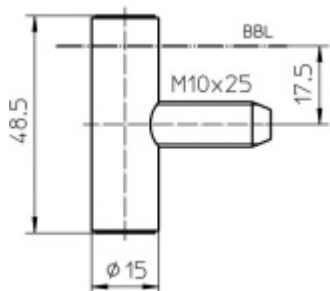

Produktový list

platný k 19. 4. 2026

luxusnikovani.cz
DELIVERED BY EFB

Simonswerk Variant V 4700 WF Černá matná RAL 9005 (107)

SIMONSWERK

ID produktu: 32517

Dveřní závěs, zárubňový díl

K pantu je potřeba objednat odpovídající křídlový díl

Závěs je balen po 20 kusech. V případě objednání jiného počtu je potřeba počítat s poplatkem za rozbalení.

Uvedená cena je za 1 kus

Povrch leštěná mosaz