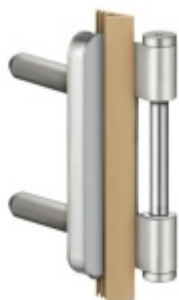

Produktový list

platný k 19. 4. 2026

luxusnikovani.cz
DELIVERED BY EFB

Simonswerk Variant V 4700 WF Černá matná RAL 9005 (107)

SIMONSWERK

ID produktu: 32517

Dveřní závěs, zárubňový díl

K pantu je potřeba objednat odpovídající křídlový díl

SIMONSWERK

OD OD 0 Kč

Termín bude prověřen u dodavatele

**Simonswerk Variant V 0037
WF FD**

SIMONSWERK

OD 316 Kč

Termín bude prověřen u dodavatele

**Simonswerk Variant V 0037
WF FD S**