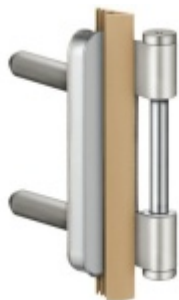

Produktový list

platný k 27. 5. 2026

luxusnikovani.cz
DELIVERED BY EFB

Simonswerk Variant V 4400 WF Bílá RAL 9016 (070)

 SIMONSWERK

ID produktu: 32518

Dveřní závěs, zárubňový díl

K pantu je potřeba objednat odpovídající křídlový díl

SIMONSWERK

OD OD 0 Kč

Termín bude prověřen u dodavatele

**Simonswerk Variant V 0037
WF FD**

SIMONSWERK

OD 316 Kč

Termín bude prověřen u dodavatele

**Simonswerk Variant V 0037
WF FD S**