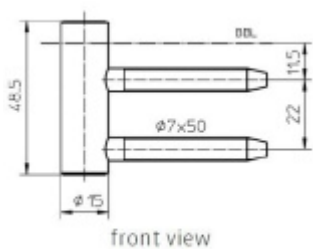

Produktový list

platný k 27. 5. 2026

luxusnikovani.cz
DELIVERED BY EFB

Simonswerk Variant V 4400 WF Bílá RAL 9016 (070)

SIMONSWERK

ID produktu: 32518

Dveřní závěs, zárubňový díl

K pantu je potřeba objednat odpovídající křídlový díl

Bezúdržbový nylonový čep

Závěs je balen po 20 kusech. V případě objednání jiného počtu je potřeba počítat s poplatkem za rozbalení.

Uvedená cena je za 1 kus