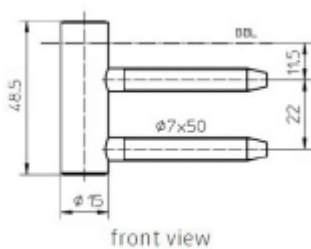

Produktový list

platný k 14. 5. 2026

luxusnikovani.cz
DELIVERED BY EFB

Simonswerk Variant V 4400 WF Bílá RAL 9016 (070)

SIMONSWERK

ID produktu: 32518

Dveřní závěs, zárubňový díl

K pantu je potřeba objednat odpovídající křídlový díl

Bezúdržbový nylonový čep

Závěs je balen po 20 kusech. V případě objednání jiného počtu je potřeba počítat s poplatkem za rozbalení.

Uvedená cena je za 1 kus