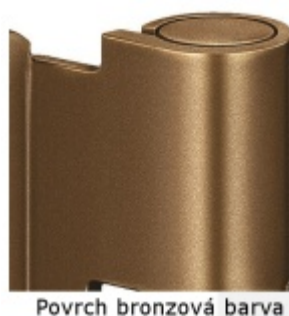

Produktový list

platný k 14. 5. 2026

luxusnikovani.cz
DELIVERED BY EFB

Simonswerk Variant V 4400 WF Bílá RAL 9016 (070)

 SIMONSWERK

ID produktu: 32518

Dveřní závěs, zárubňový díl

K pantu je potřeba objednat odpovídající křídlový díl

Bezúdržbový nylonový čep

Závěs je balen po 20 kusech. V případě objednání jiného počtu je potřeba počítat s poplatkem za rozbalení.

Uvedená cena je za 1 kus

Nerez leštěná

Vaše cena bez DPH

5,8 €

Vaše cena s DPH