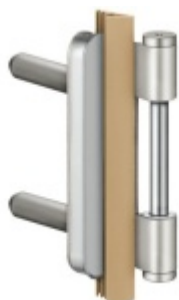

**Simonswerk Variant V 0037
WF FD S**

SIMONSWERK

OD 859 Kč

Termín bude prověřen u dodavatele