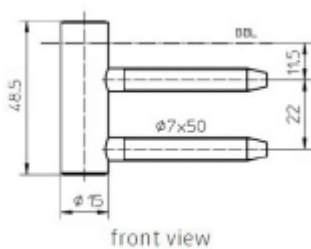

Produktový list

platný k 31. 5. 2026

luxusnikovani.cz
DELIVERED BY EFB

Simonswerk Variant V 4400 WF Černá matná RAL 9005 (107)

SIMONSWERK

ID produktu: 32519

Dveřní závěs, zárubňový díl

K pantu je potřeba objednat odpovídající křídlový díl

Bezúdržbový nylonový čep

Závěs je balen po 20 kusech. V případě objednání jiného počtu je potřeba počítat s poplatkem za rozbalení.

Uvedená cena je za 1 kus